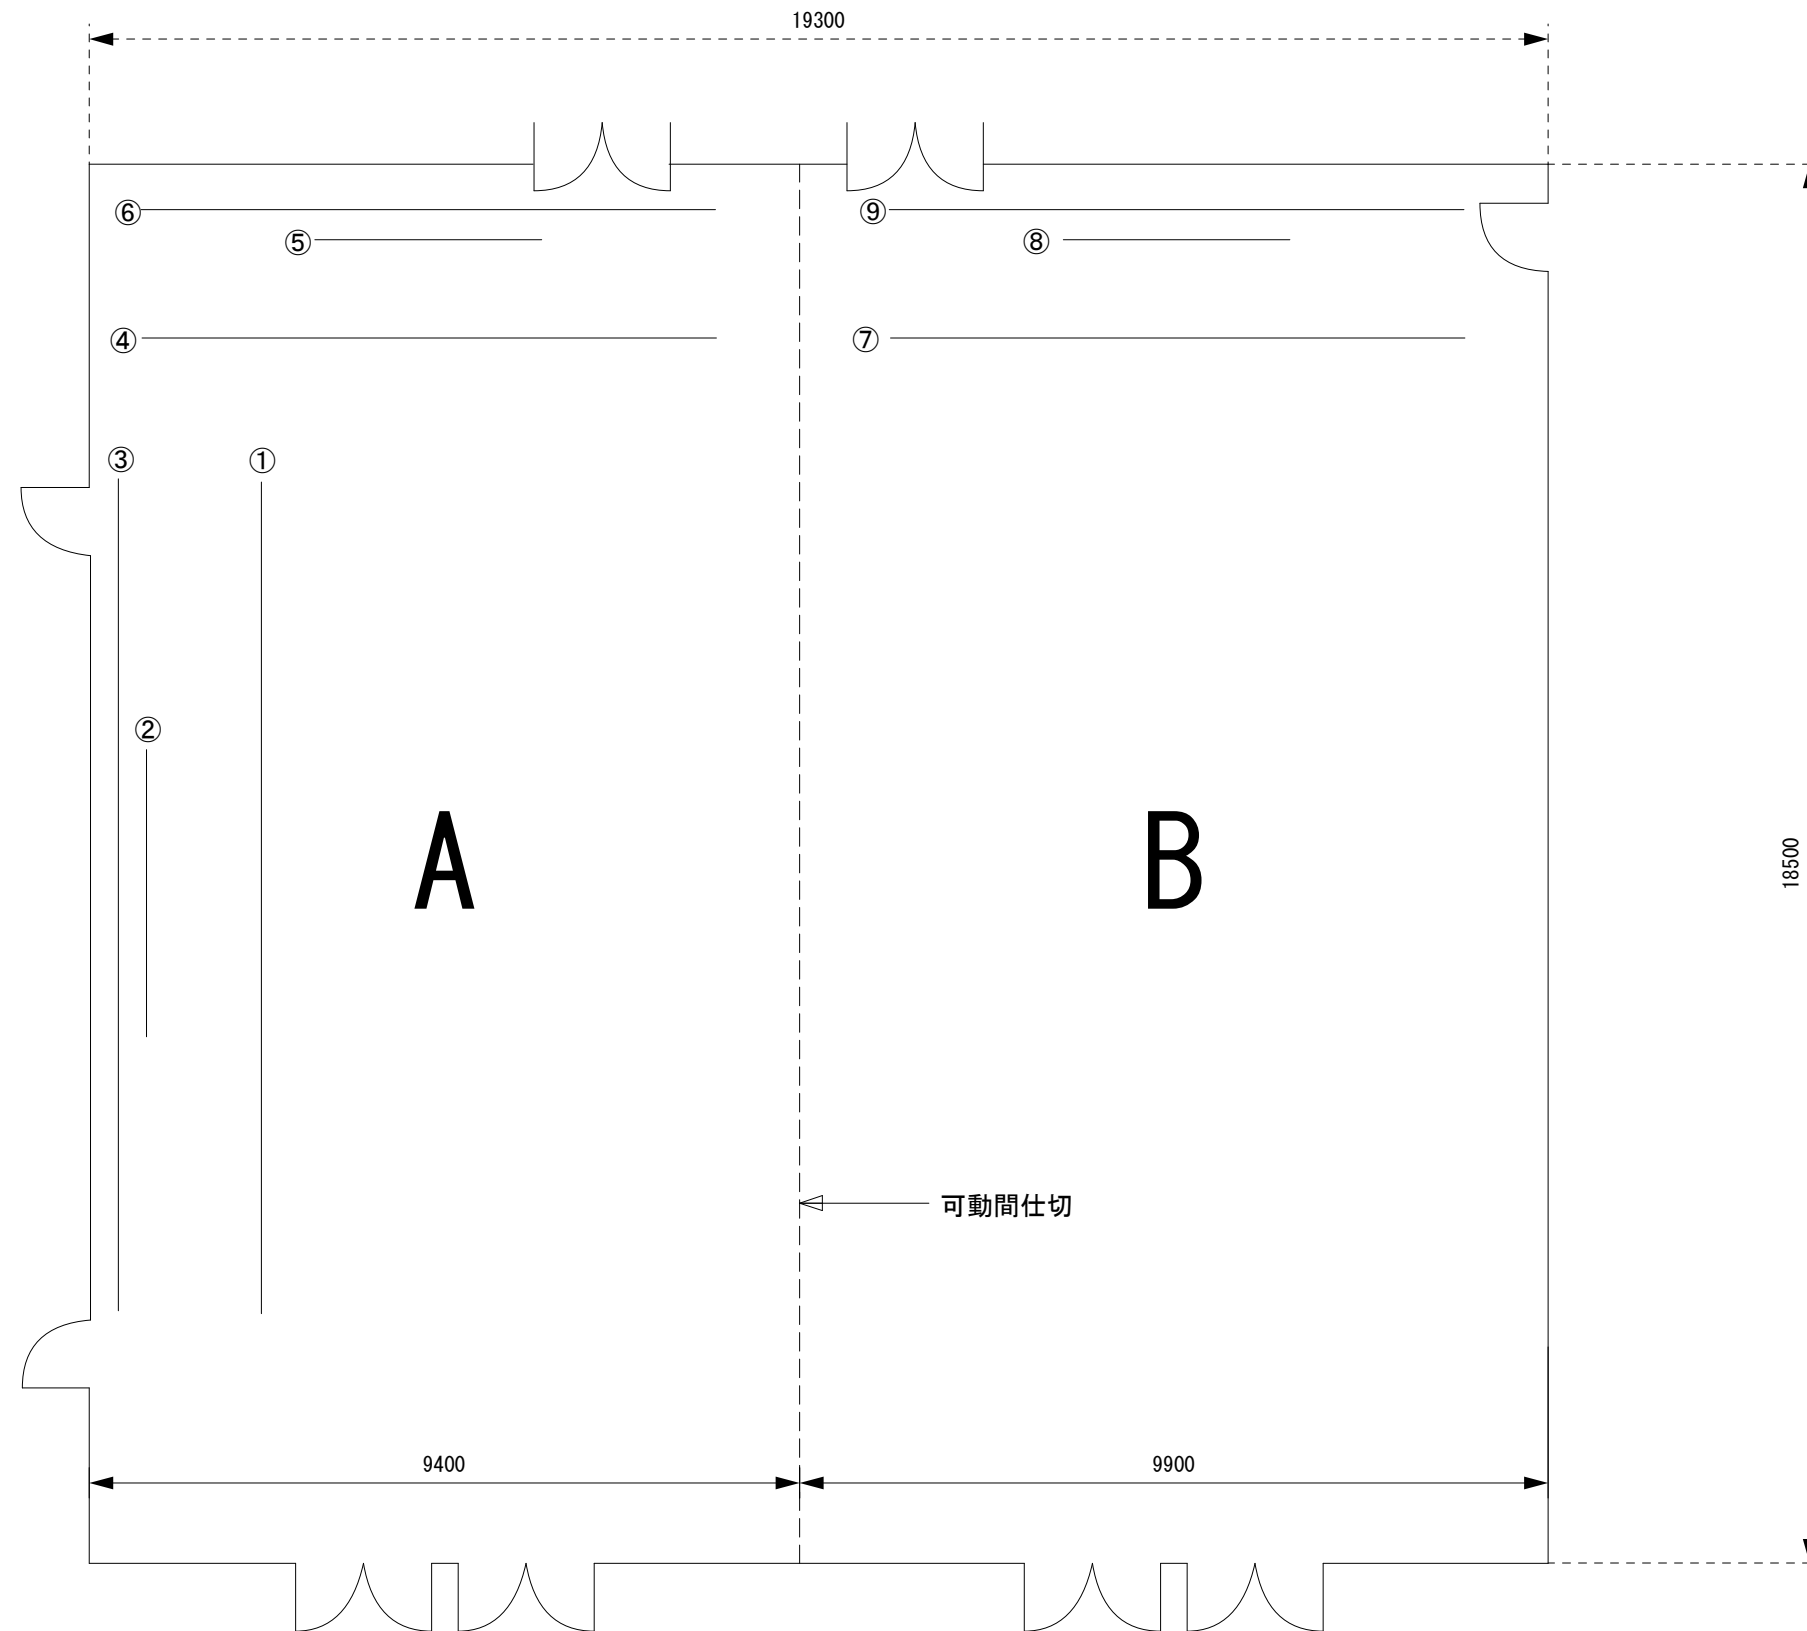

- ①・④・⑦ サスペンションライト
- ②・⑤・⑧ スクリーン
- ③・⑥・⑨ 美術ボタン

TITLE	SCALE 1:100	DESIGN	〒963-0551 福島県郡山市喜久田町字菖蒲池22-599 TEL 024-963-0002 Fax 024-963-0022 http://www.rkb-f.com/index.htm
PLACE ビッグパレットふくしま 中会議室	DATE	CHIEF	