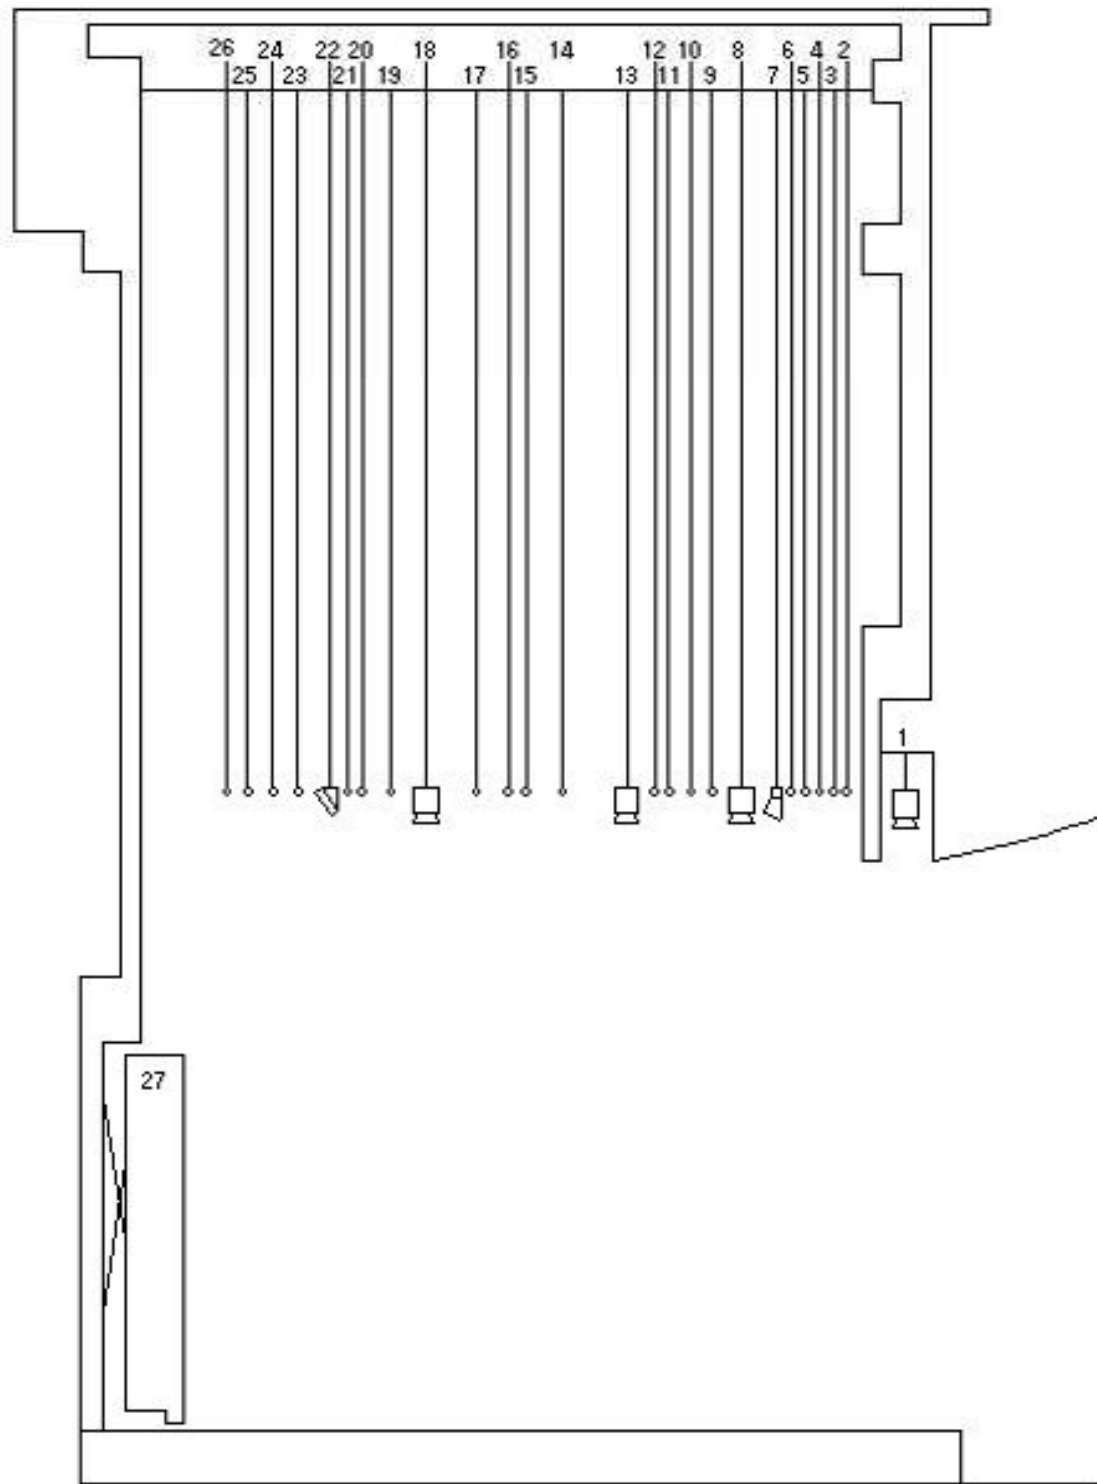

1	プロセニアムライト	電
2	縦板	電
3	暗転幕	手
4	第1吊物ボタン	手
5	第1一文字幕	手
6	第1袖幕	手
7	ボーダーライト	電
8	第1サスペンションライト	電
9	第2吊物ボタン	手
10	第3吊物ボタン	手
11	第2一文字幕	手
12	第2袖幕	手
13	第2サスペンションライト	電
14	天井反射板	電
15	第3一文字幕	手
16	引割幕	手
17	スクリーン	電
18	第3サスペンションライト	電
19	第4吊物ボタン	手
20	第4一文字幕	手
21	第3袖幕	手
22	水平ライト	電
23	第5吊物ボタン	手
24	第6吊物ボタン	手
25	大黒幕	手
26	水平幕	手
27	正面反射板	電
間口		12m
高さ		8m
奥行き		10m
2/3高さ		18.8m

TITLE		PLACE 三春交流館まほら 断面図	
DESIGN	CHIEF	DATE	SCALE 1:100
		 〒963-0551 福島県郡山市喜久田町字宮蒲池22-599 TEL 024-963-0002 Fax 024-963-0022 http://www.rkb-f.com/index.htm	