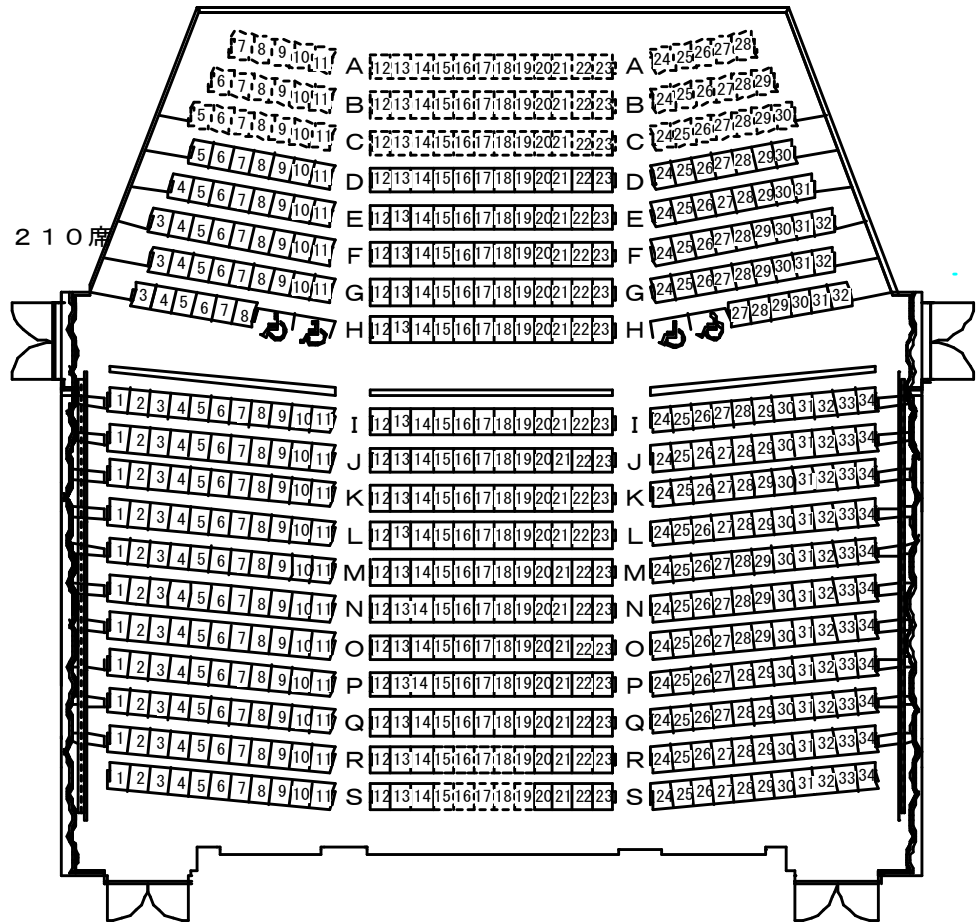

御蔵入交流館 南会津町文化ホール
客席総数 800席 + 車椅子席 4席

1 階客席

舞台

2 階客席

374席

* 折りたたみ12席
R列14~21
S列14~21